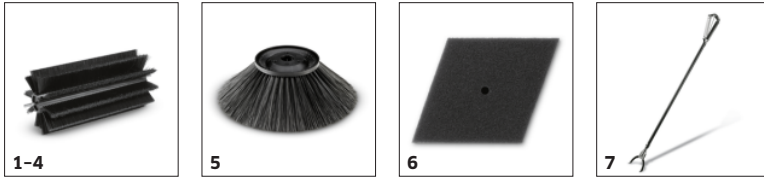

ACCESORIOS PARA KM 70/20 C 1.517-106.0

	No. de parte.	Descripción	
CEPILLO CILÍNDRICO PRINCIPAL DE BARRIDO			
Cepillo cilíndrico de barrido estándar			
Cepillo central estándar KM70/20	1	6.907-783.0	■
Cepillo cilíndrico estándar	2	6.906-041.0	■
Cepillo cilíndrico principal de barrido blando			
Cepillo cilíndrico principal suave / resistente a la humedad	3	6.903-995.0	□
Cepillo cilíndrico principal de barrido duro			
Cepillo cilíndrico principal duro	4	6.903-999.0	□
CEPILLO LATERAL			
Cepillos laterales estándar			
Cepillo lateral S 750	5	2.884-935.0	■
FILTROS			
Filtro de espuma			
Acoplamiento de filtro	6	5.731-642.0	■
OTROS ACCESORIOS PARA BR / BD			
Accesorios para la limpieza manual			
Juego de montaje pinza para suciedad gra	7	2.640-908.0	□

■ Incluido en el equipo de serie. □ Accesorio opcional.