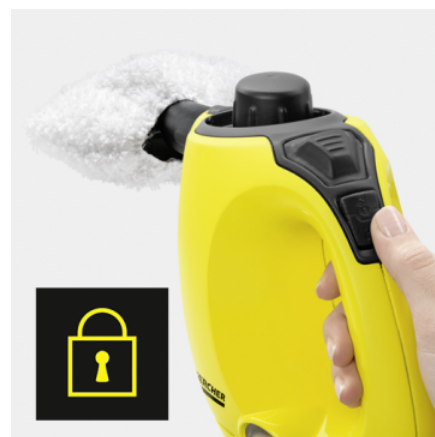

■ incluido en el equipo de serie.

* En una limpieza puntual con la limpiadora de vapor de Kärcher –es decir, una vaporización durante 30 segundos con una etapa de vapor máxima y en contacto directo con la superficie que se desea limpiar–, se puede eliminar el 99,999 % de los virus con envoltura, como los virus gripales (a excepción del virus de la hepatitis B), de las superficies duras y lisas habituales en el hogar (germen utilizado en el ensayo: virus modificado de la viruela vacuínica de Ankara). ** En una limpieza con una velocidad de 30 cm/s, una etapa de vapor máxima y en contacto directo con la superficie que se desea limpiar, se destruye el 99,99 % de todas las bacterias comunes de las superficies duras y lisas habituales en el hogar (germen utilizado en el ensayo: Enterococcus hirae).

Potente presión de vapor de 3,0 bar

- Eliminación fácil de todo tipo de suciedad, incluso en lugares de difícil acceso.

Pequeña, manejable y fácilmente almacenable

- El equipo puede almacenarse ocupando poco espacio directamente en el lugar de uso, por lo que siempre se encuentra a mano.