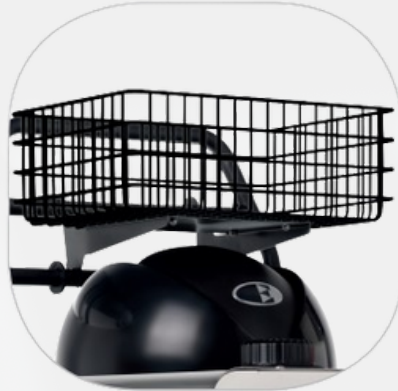

ACCESORIOS PARA TODA APLICACIÓN